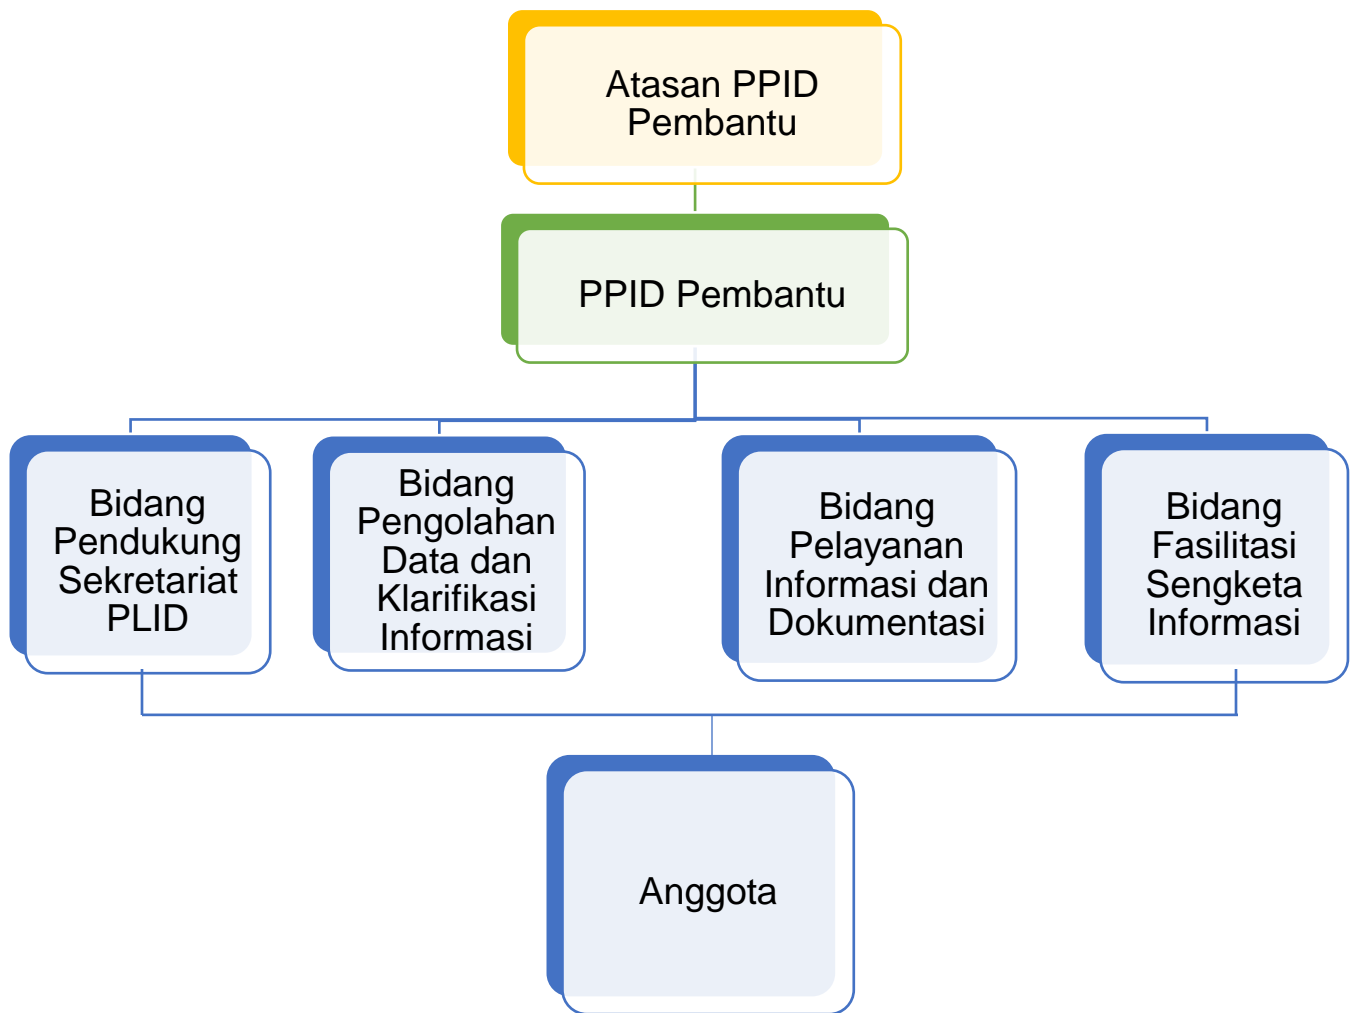

STRUKTUR ORGANISASI PENGELOLA LAYANAN INFORMASI DAN DOKUMENTASI (PLID)

KEPALA BADAN PENGHUBUNG
PROVINSI KALIMANTAN BARAT

ABDUL GANI, SH